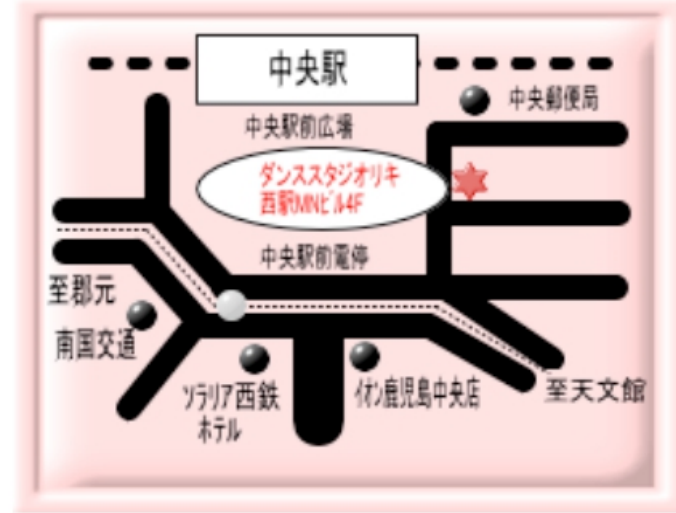

Dance STUDIO RIKI

ダンススタジオリキ
 鹿児島市中央町 3-36-4F
 携帯 : 090-2717-5467(RIKI)
 Email: dsrriki0519@gmail.com

スタジオレッスントイムスケジュール

(2024年6月より)

一般会員・学生会員(男女共)随時受付OK!

A スタジオ						
	月 (MON)	火 (TUE)	水 (WED)	木 (THU)	金 (FRI)	土 (SAT)
10:00		JAZZTAP (一般) 10:00~11:00 Bun	ストレッチポール	ストレッチポール	JAZZFUNK (一般) 10:20~11:30 Rio	JAZZHIPHOP (一般) 10:00~11:20 Na-o!
11:00		JAZZ (一般) 11:10~12:10 RIKI	10:30~12:00 川添まり子	10:15~11:45 川添まり子 (第1・3木曜)		JAZZ (一般) 11:20~12:40 RIKI
12:00				JAZZ(シニア) 12:10~13:00 RIKI	JAZZ(シニア) 12:10~13:00 RIKI	TAP-C 12:40~13:30 RIKI
13:00						JAZZ (KidsI) 13:30~14:40 RIKI
14:00						JAZZ (KidsII) 14:40~15:50 RIKI
15:00						JAZZ (KidsIII) 15:50~17:00 RIKI
16:00						
17:00		幼児 17:20~18:10 Rio		幼児 17:00~17:50 RIKI	K-POP kids 17:20~18:20 美月	
18:00		Style HIPHOP (Kids) 18:25~19:35 miyo	TAP (A・B) 18:30~19:30 TAKAMARU	JAZZ (Kids) 18:00~19:10 RIKI	JAZZHIPHOP (Kids) 18:30~19:40 Na-o!	
19:00	JAZZFUNK (Kids) 19:10~20:20 Rio	HIPHOP JAZZ (Kids・一般) 19:40~20:50 Anna	TAP (一般) 19:35~20:35 TAKAMARU	JAZZ (初・中級) 19:20~20:40 RIKI	JAZZ (Kids) 19:45~20:55 Rio	
20:00	JAZZFUNK (一般) 20:30~21:50 Rio	Style HIPHOP (一般) 21:00~22:20 miyo	コンテンポラリー 20:40~22:00 YUI	JAZZ (上級) 20:50~22:10 RIKI	JAZZ (上級) 21:00~22:20 Rio	
21:00						
22:00						
23:00						

※シニアクラス 月3回
 その月のレッスン日につきましては、お問い合わせください。

B スタジオ						
	月 (MON)	火 (TUE)	水 (WED)	木 (THU)	金 (FRI)	土 (SAT)
10:00						
11:00						
12:00						バレエ初級 11:30~12:30 MIYU
13:00						バレエ中級 12:40~13:40 MIYU
14:00						
15:00						
16:00						
17:00						
18:00						
19:00		kids 18:20~19:30 Rio	バレエ (低学年・幼児) 18:45~19:45 YUI			
20:00	ストレッチ ポール 19:30~20:30 川添まり子			K-POP 19:20~20:30 美月		
21:00						
22:00						
23:00						