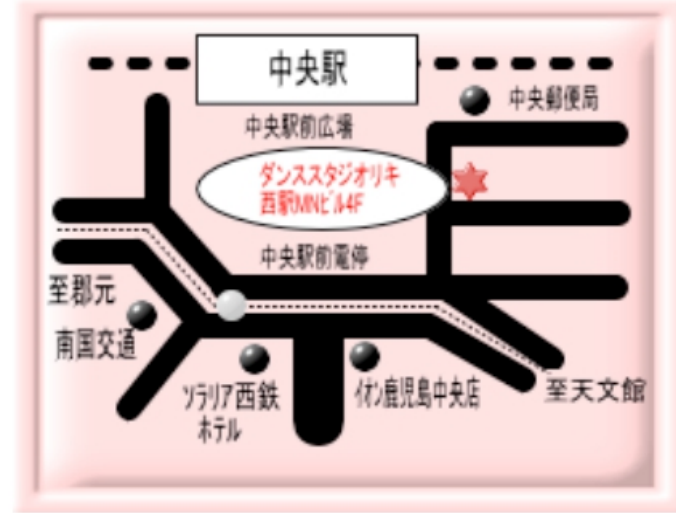

Dance STUDIO RIKI

ダンススタジオリキ
 鹿児島市中央町 3-36-4F
 携帯 : 090-2717-5467(RIKI)
 Email: dsrriki0519@gmail.com

スタジオレッスンタイムスケジュール

(2026年6月より)

一般会員・学生会員 (男女共) 随時受付 OK !

A スタジオ						
	月 (MON)	火 (TUE)	水 (WED)	木 (THU)	金 (FRI)	土 (SAT)
10:00		JAZZTAP (一般) 10:00~11:00 Bun		ストレッチポール	JAZZFUNK (一般) 10:20~11:30 Rio	JAZZ (一般) 10:00~11:20 RIKI
11:00		JAZZ (一般) 11:10~12:10 RIKI	ストレッチポール 10:30~12:00 川添まり子	10:15~11:45 川添まり子 (第1・3・5木曜)		Style HIPHOP (一般) 11:20~12:40 miyo
12:00						TAP-C 12:40~13:30 RIKI
13:00						JAZZ (KidsI) 13:30~14:40 RIKI
14:00						JAZZ (KidsII) 14:40~15:50 RIKI
15:00						JAZZ (KidsIII) 15:50~17:00 RIKI
16:00						
17:00		幼児・低学年 17:20~18:20 Rio		幼児 17:00~17:50 RIKI	HIPHOP JAZZ (Kids) 17:20~18:20 Anna	
18:00		Style HIPHOP (Kids) 18:25~19:35 miyo	TAP (A・B) 18:30~19:30 TAKAMARU	JAZZ (Kids) 18:00~19:10 RIKI	JAZZHIPHOP (Kids) 18:30~19:40 Na-o!	
19:00	JAZZFUNK (Kids) 19:10~20:20 Rio	HIPHOP JAZZ (一般) 19:40~20:50 Anna	TAP (一般) 19:35~20:35 TAKAMARU	JAZZ (初・中級) 19:20~20:40 RIKI	JAZZ (Kids) 19:45~20:55 Rio	
20:00	JAZZFUNK (一般) 20:30~21:50 Rio	Style HIPHOP (一般) 21:00~22:20 miyo		JAZZ (上級) 20:50~22:10 RIKI	JAZZ (上級) 21:00~22:20 Rio	
21:00						
22:00						
23:00						

B スタジオ						
	月 (MON)	火 (TUE)	水 (WED)	木 (THU)	金 (FRI)	土 (SAT)
10:00						バレエ・中級 10:10~11:10 MIYU
11:00				JAZZ(シニア) 11:10~12:00 RIKI		バレエ・入門 11:15~12:15 MIYU
12:00						バレエ・初級 12:20~13:20 MIYU
13:00						
14:00						
15:00						
16:00						
17:00						
18:00						
19:00		JAZZFUNK (小学生) 18:20~19:30 Rio				
20:00	ストレッチ ポール 19:30~20:40 川添まり子		JAZZTAP (一般) 19:30~20:30 Bun			
21:00						
22:00						
23:00						